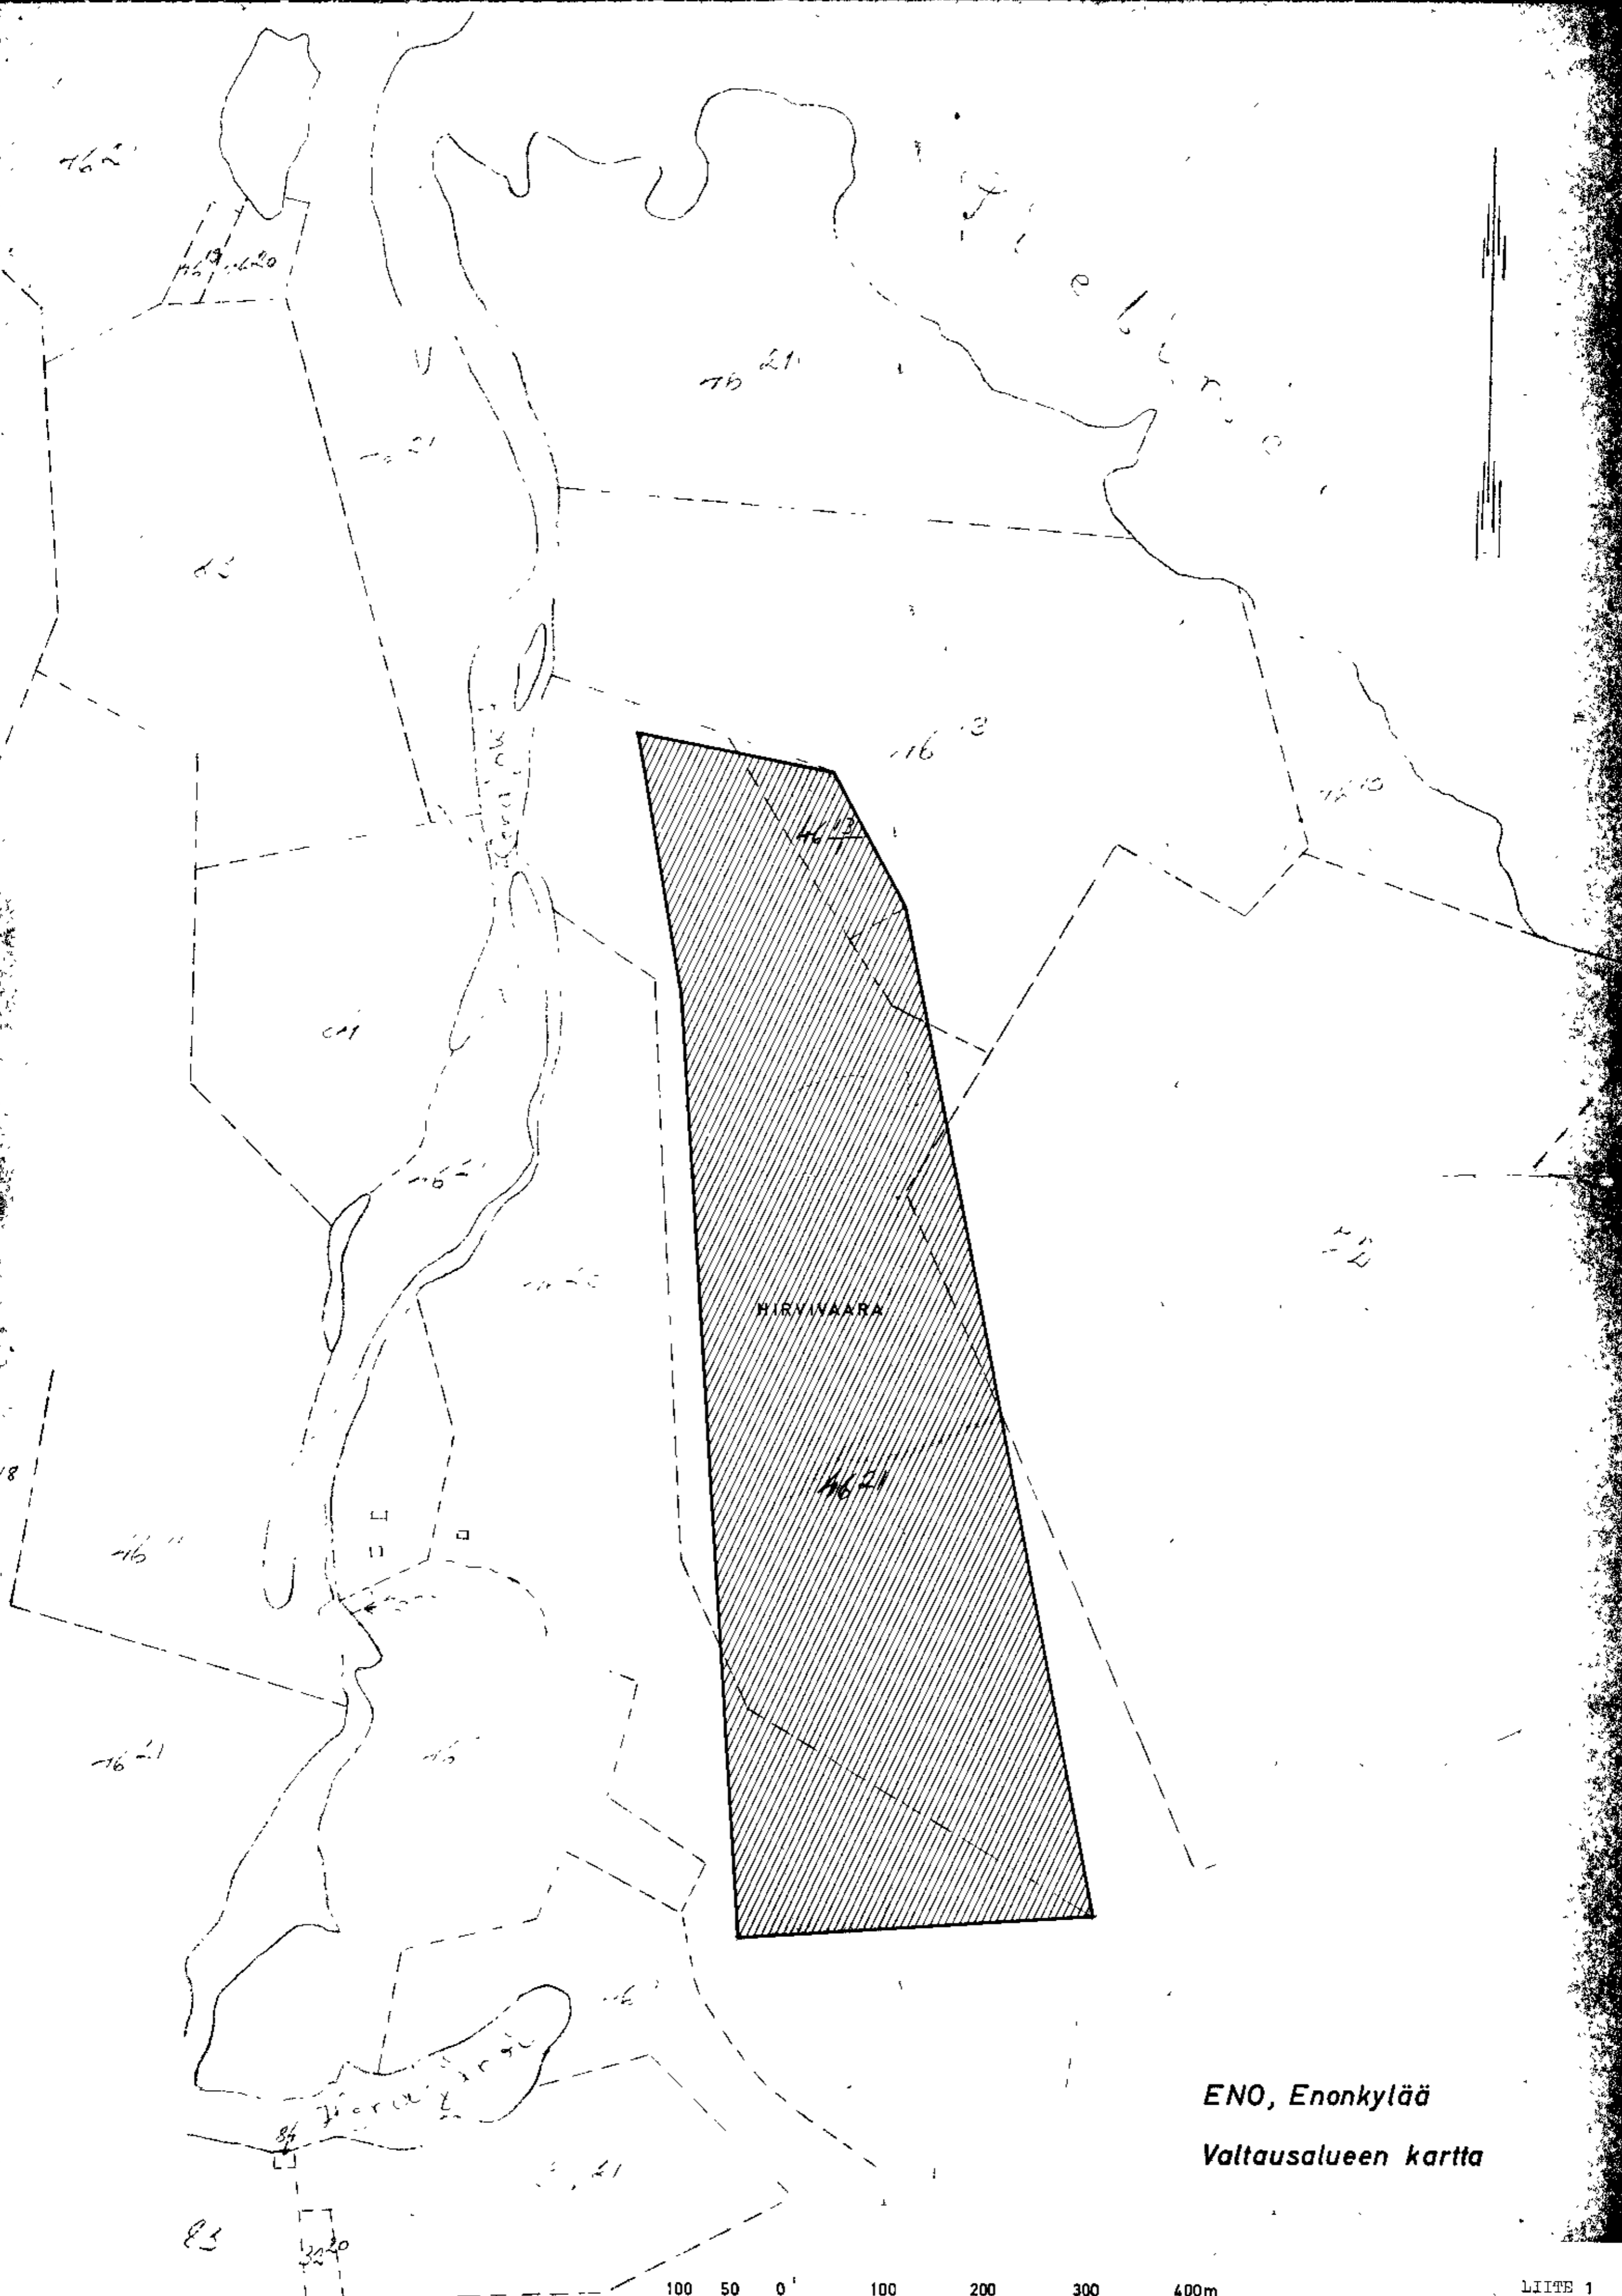

ENO, Enonkylä
Valtausalueen kartta

100 50 0 100 200 300 400m
1:4000